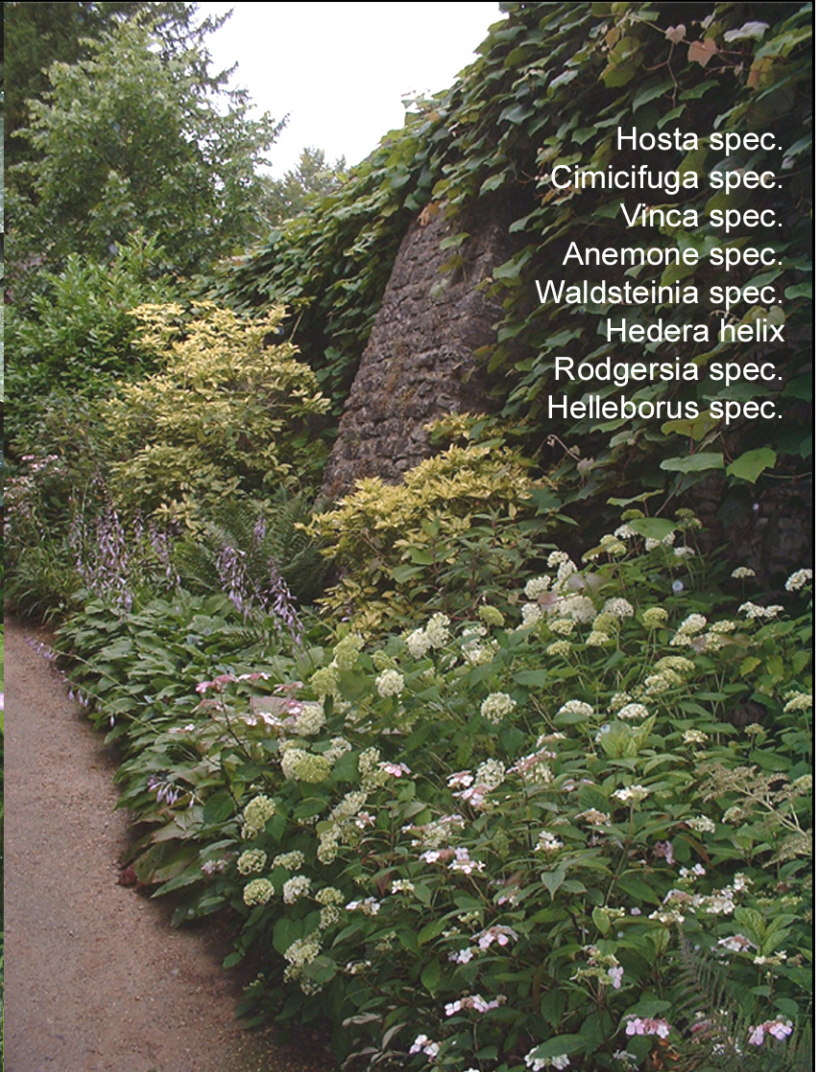

Projekt: Grundschule Am Insulaner

Maßstab: 1/ 20

Blattnr.: D 3

Datum: 02.04.2007

Bearb.: JF

Hosta spec.  
Cimicifuga spec.  
Vinca spec.  
Anemone spec.  
Waldsteinia spec.  
Hedera helix  
Rodgersia spec.  
Helleborus spec.